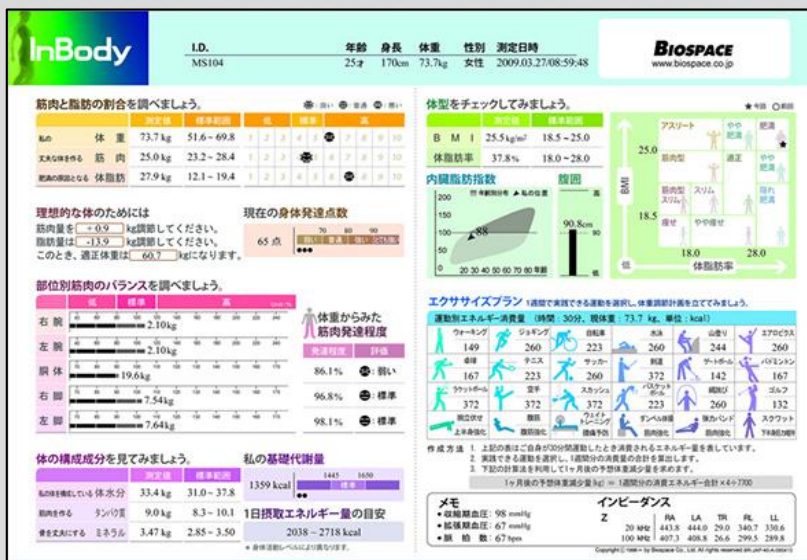

# InBody(インボディー)が やってくる!!

## InBody測定とは？

体成分(体水分・タンパク質・ミネラル・体脂肪)を定量的に分析して、筋肉と体脂肪のバランスを調べる測定器です。

InBody測定は手軽で正確に体成分を分析することができ、ご自身の体内状態を分かりやすく把握できるよう導きます。

InBody測定で適切な運動と正しい栄養摂取を心がけましょう！  
この機会に是非！！

測定実施日時	7/2(金) ~ 7/16(金)
場所	下駄箱前
料金	無料