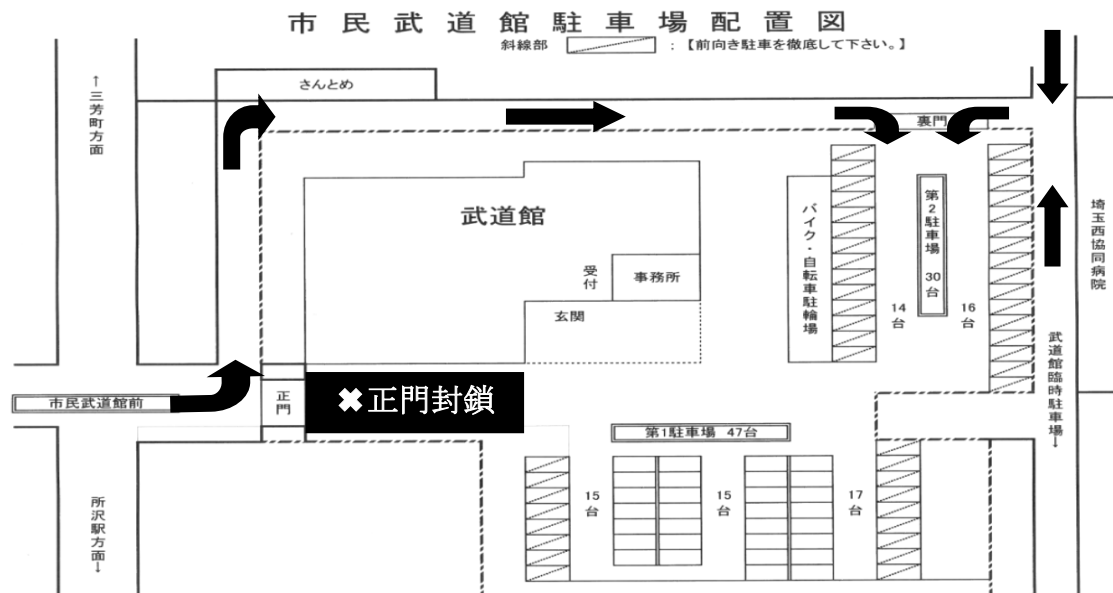

所沢市民武道館 利用団体各位

所沢市民武道館指定管理業者
シンコースポーツ株式会社

お知らせ

晩秋の候、ますます御健勝のこととお慶び申し上げます。平素は格別のご高配を賜り、厚く御礼申し上げます。

さてこの度、道路陥没部分の改修工事に伴い、正門を封鎖することになりました。工事に当たっては、道路の掘削、舗装作業による騒音・振動や、通行にご不便をお掛けする場合がございますので、何卒ご理解を賜りますようお願い申し上げます。

敬具

記

- 1、 工事内容 道路陥没部分の改修工事
- 2、 工事日程 2020年11月30日(月)～12月18日(金) 予定
※土日祝日に関しては片側交互通行が可能
- 3、 工事場所 当館正門前道路
- 4、 注意事項 当日ご利用の際は、裏門より入館ください。
- 5、 迂回路 下図の通り

以上