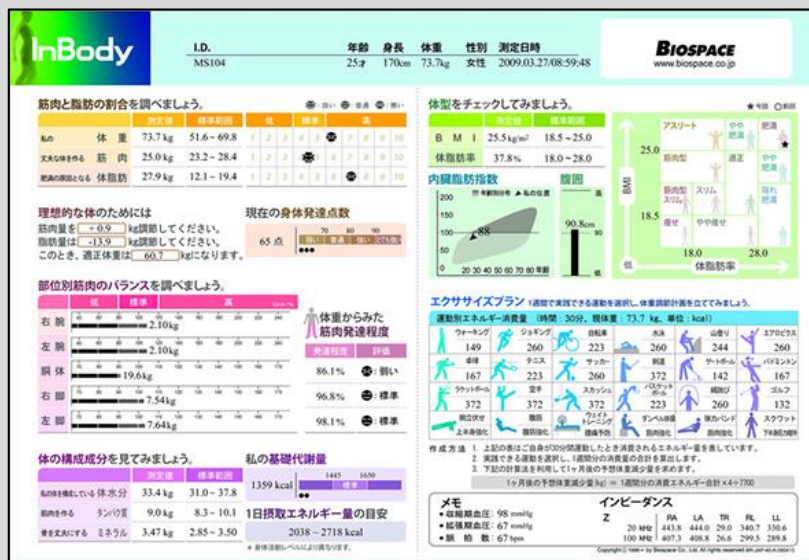

# InBody(インボディー)が やってくる!!

## InBody測定とは？

体成分(体水分・タンパク質・ミネラル・体脂肪)を定量的に分析して、筋肉と体脂肪のバランスを調べる測定器です。

InBody測定は手軽で正確に体成分を分析することができ、ご自身の体内状態を分かりやすく把握できるよう導きます。

InBody測定で適切な運動と正しい栄養摂取を心がけましょう！  
この機会に是非！！

測定実施日時

**8 / 7 (水) ~ 8 / 18 (日)**

場所